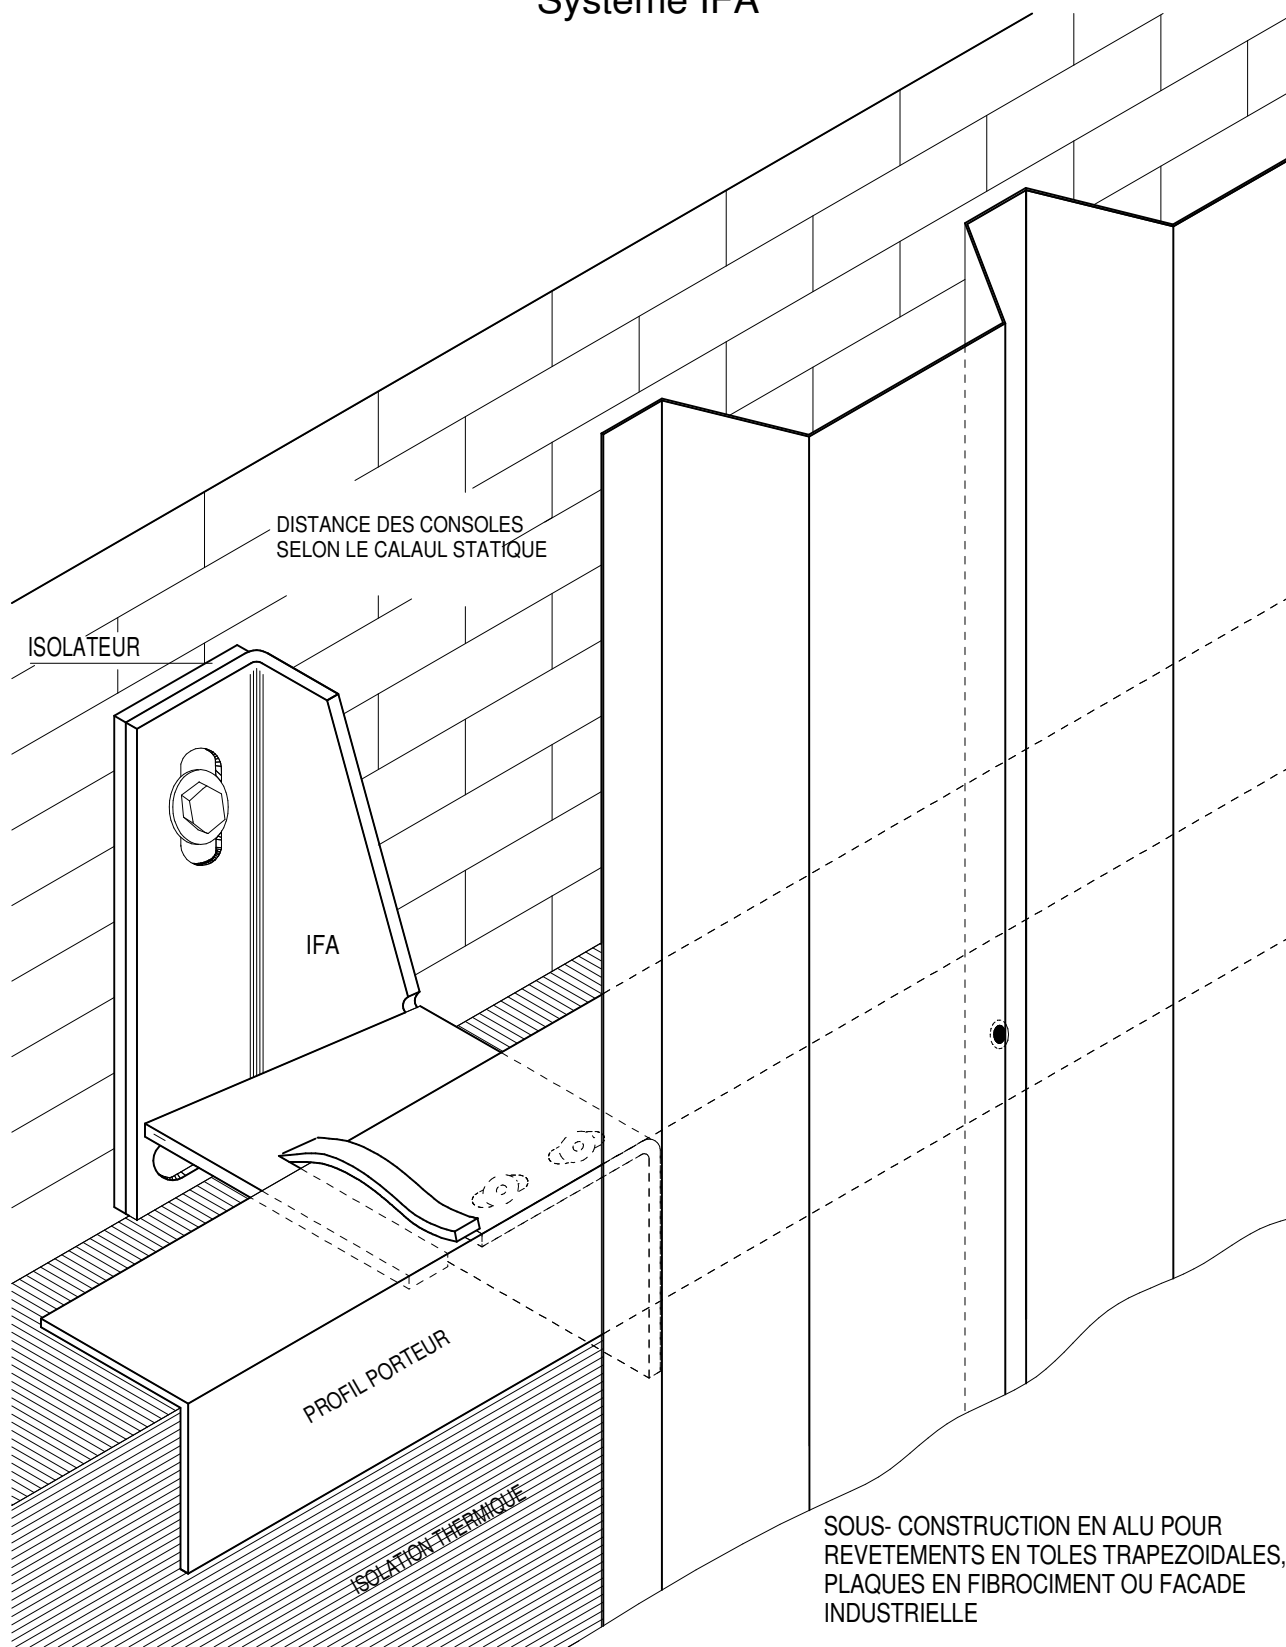

SOUS- CONSTRUCTION POUR FIXATION HORIZONTALE

Système IFA