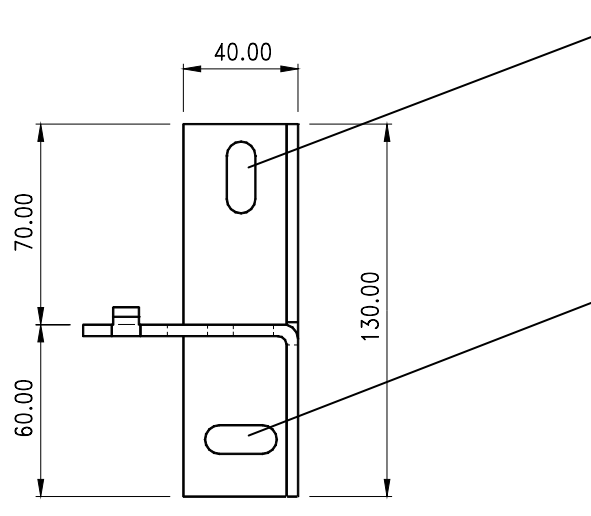

Esquisse de la console

Utiliser l'ancrage avec des rondelles
10x25 d = 2 mm

Choisir l'ancrage selon le type de structure
porteuse

La console est assurée dans ce trou contre
le dérapage avec des chevilles à clou.

En présence de contraintes statiques
élevées, un second ancrage est effectué à
la place de la cheville à clou.