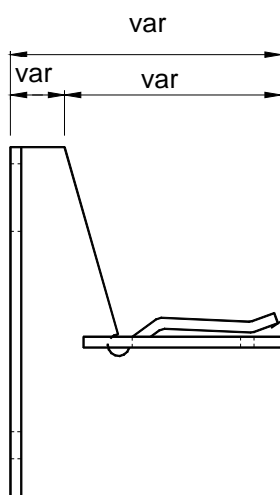

Les tolérances de façades jusqu'à 25 mm
peuvent être compensées.

Les profils sont calés avec le doigt de console,
permettant un ajustage parfait.