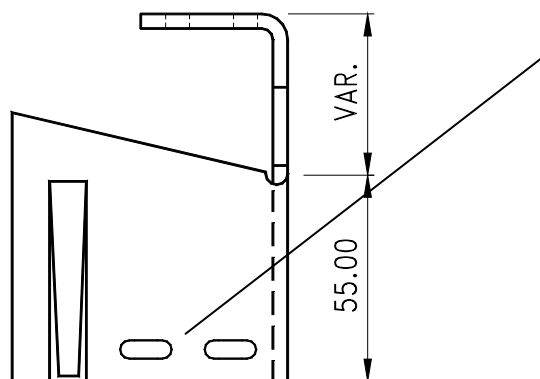

### Avancement

Désignation	avancement de console tous les 20 mm	TEK en mm	Hauteur en mm	Largeur en mm	Ancrage
console <<IFA>>	80, 100, 120, .....-300	5	130	40	2 pcs
console <<IFA>>	sur demande à partir de 300 mm				

**Esquisse de la console**

Utiliser l'ancrage avec des rondelles  
10x25 d = 2 mm

Choisir l'ancrage selon le type de structure  
porteuse

La console est assurée dans ce trou contre  
le dérapage avec des chevilles à clou.

Les profils sont reliés avec 2 vis ou rivets.

On veillera à ce que les éléments  
d'assemblage soient placés au milieu des  
trous longitudinaux. L'extension des profils  
sera absorbée de la sorte.