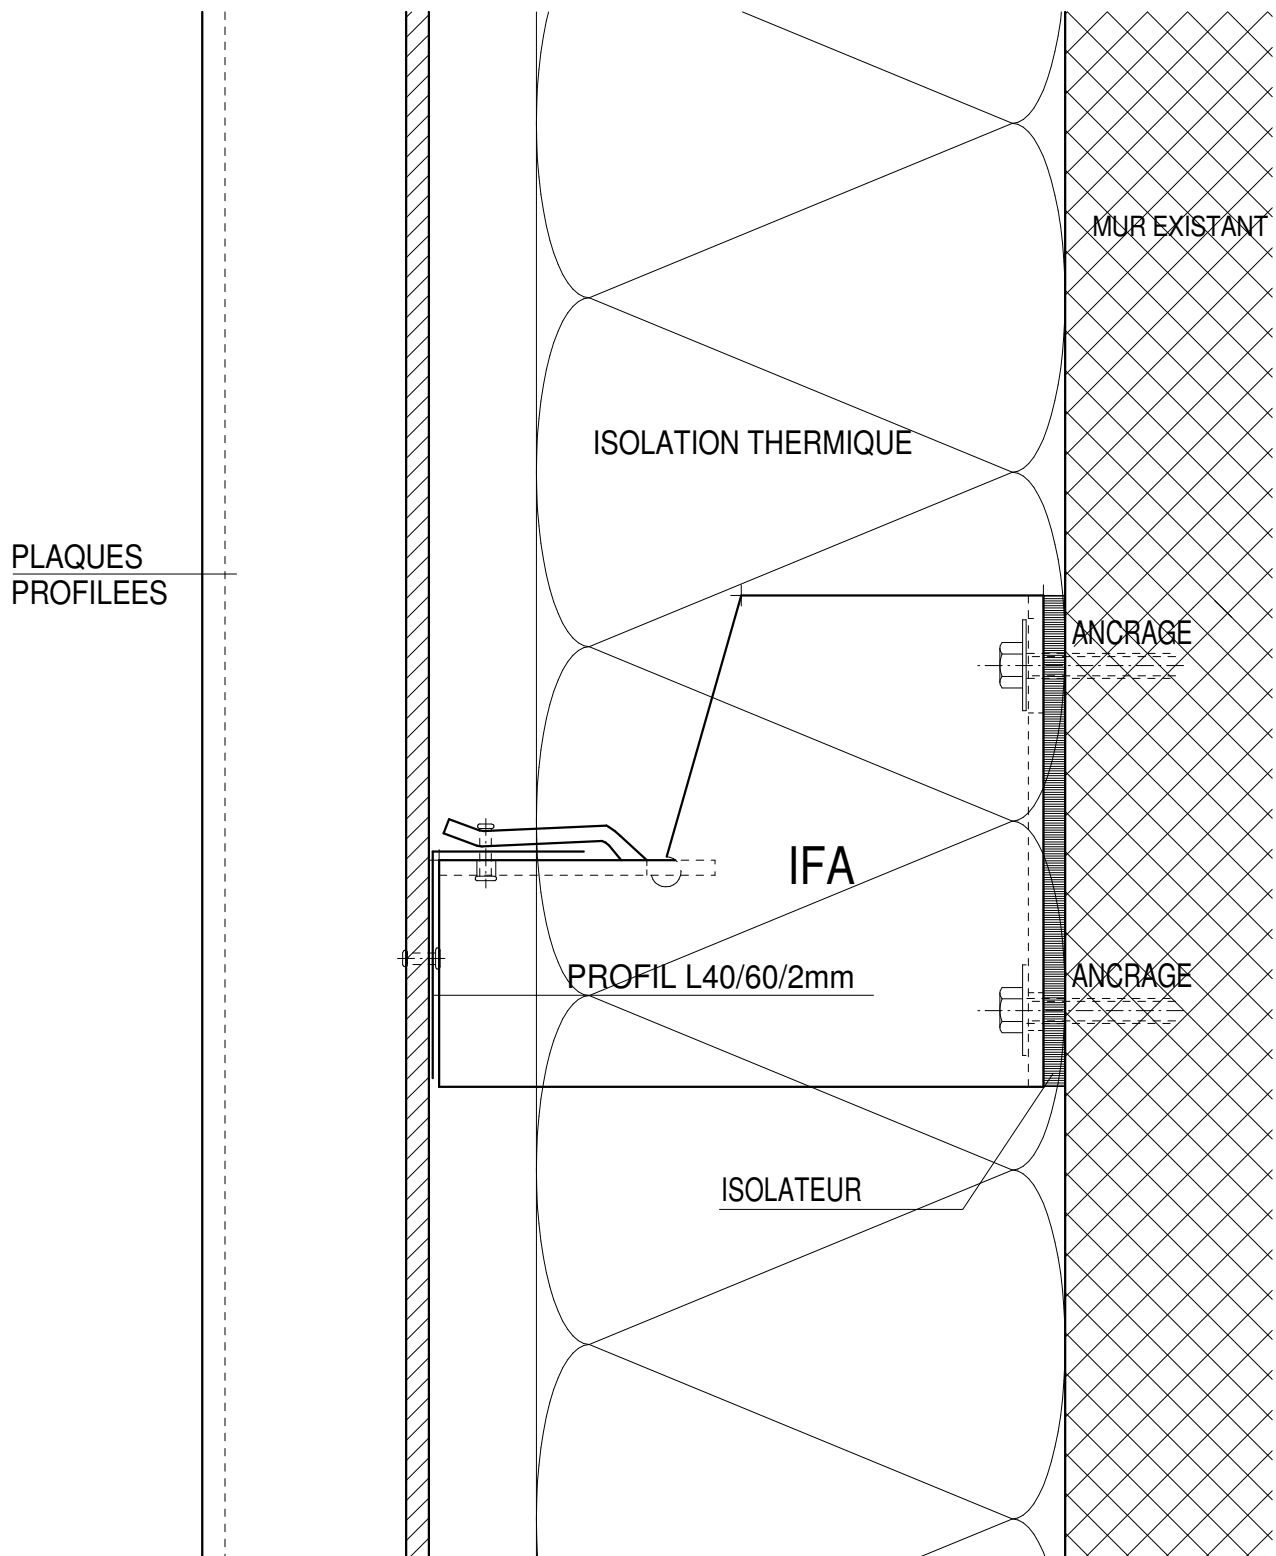

COUPE HORIZONTALE

Système IFA