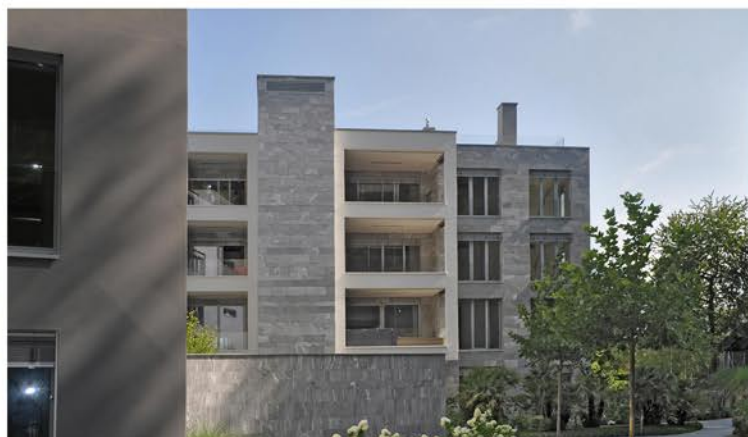

# Emerald Living Paradiso (Lugano)

SC primaire:	WKS (classique horizontal)
Isolation thermique:	laine minérale 100mm
Valeur U:	inconnu
SC secondaire:	CM13 - Profils omega et Z
Structure porteuse:	brique
Revêtement:	plaque de support crépi